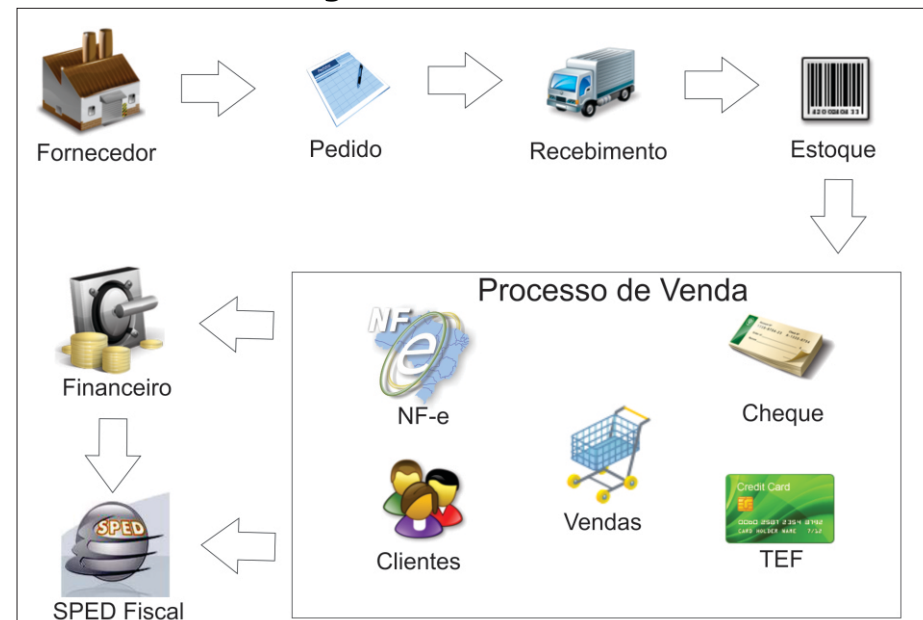

Ciclo gerencial Kamaleon ERP

www.kamaleon.com.br

Av Epitácio Pessoa, 1251 sala 905, Bairro dos Estados. João Pessoa-PB. Fone: 83 3021-8815